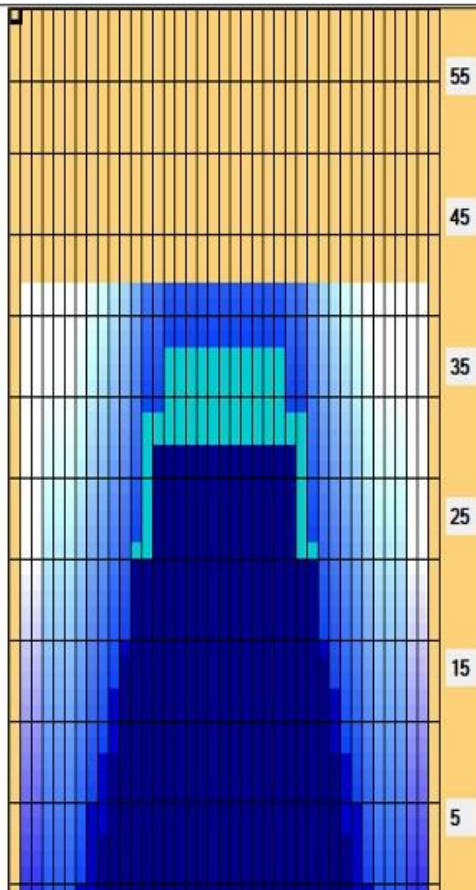

2023 年9月 42F 6F

Oil Pattern Distance:	42 Feet	Reverse Brush Drop:	42 Feet	Oil Per Board:	50 uL
Forward Oil Total:	16.05 mL	Reverse Oil Total:	10.5 mL	Volume Oil Total:	26.55 mL
Forward Boards Crossed:	321 Boards	Reverse Boards Crossed:	210 Boards	Total Boards Crossed:	531 Boards

プロからのおすすめ

～ボールの表面加工～

AM ポリッシュ or サンディング

PM ポリッシュ or サンディング

※レーンが稼働することによりポリッシュがおすすめになります

～ボールの素材～

ソリッド or ハイブリッド or パール

～狙うフッキングポイント～

8～10枚目付近を基準に狙う

Item	3L-7L:18L-18R	8L-12L:18L-18R	13L-17L:18L-18R	18L-18R:17R-13R	18L-18R:12R-8R	18L-18R:7R-3R
Description	Outside Track:Middle	Middle Track:Middle	Inside Track:Middle	Middle: Inside Track	Middle:Middle Track	Middle:Outside Track
Track Zone Ratio	10.42	1.79	1.03	1.03	1.79	10.42